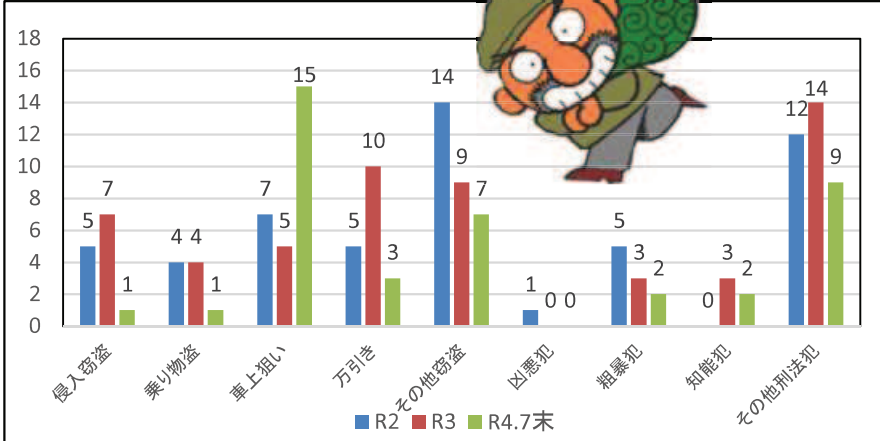

豊後大野警察署管内の犯罪発生状況

刑法犯認知件数の推移

特殊詐欺(振り込め等)の被害状況

刑法犯の罪種別件数

昨年に比べ、**車上狙い**が多く発生しています。車から離れる時は、**短時間でもロック**をし、貴重品が入っていない**バッグ**などを車内に**放置しない**ように注意しましょう。

豊後大野警察署管内の交通事故発生状況

交通事故(物損)件数の推移

交通事故(人身)件数の推移

交通事故による死傷者数の推移

人身事故の類型として**追突**、**出会い頭の事故**が多く発生しています。**脇見**など**せず**運転に集中しましょう。店舗駐車場の事故も発生しています。**道路外でも油断せず**、安全運転に努めてください。