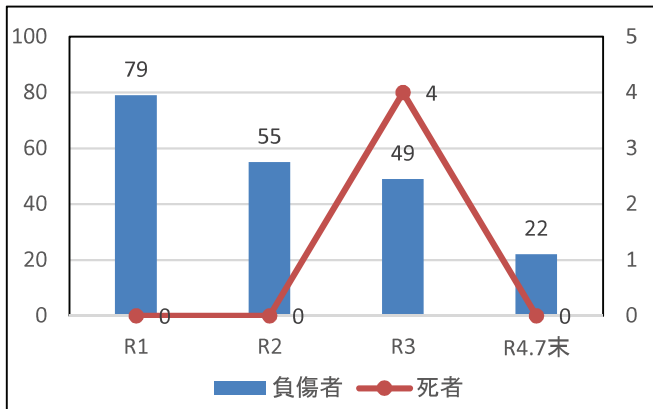

豊後大野警察署管内の犯罪発生状況

刑法犯認知件数の推移

特殊詐欺(振り込め等)の被害状況

刑法犯の罪種別件数

昨年に比べ、**車上狙い**が多く発生しています。車から離れる時は、**短時間でもロック**をし、貴重品が入っていない**バッグ**などを車内に**放置しない**ように注意しましょう。

豊後大野警察署管内の交通事故発生状況

交通事故(物損)件数の推移

交通事故(人身)件数の推移

交通事故による死傷者数の推移

人身事故の類型として**追突**、**出会い頭の事故**が多く発生しています。**脇見**など**せず**運転に集中しましょう。店舗駐車場の事故も発生しています。**道路外でも油断せず**、安全運転に努めてください。