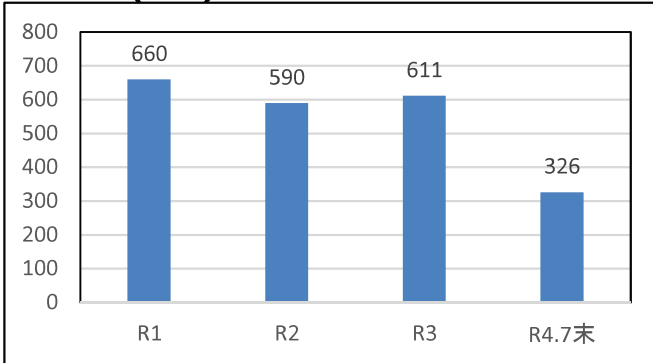

豊後大野警察署管内の犯罪発生状況

刑法犯認知件数の推移

特殊詐欺(振り込め等)の被害状況

刑法犯の罪種別件数

昨年に比べ、**車上狙い**が多く発生しています。車から離れる時は、**短時間でもロック**をし、貴重品が入っていない**バッグ**などを車内に**放置しない**ように注意しましょう。

豊後大野警察署管内の交通事故発生状況

交通事故(物損)件数の推移

交通事故(人身)件数の推移

交通事故による死傷者数の推移

人身事故の類型として**追突**、**出会い頭の事故**が多く発生しています。**脇見**など**せず**運転に集中しましょう。店舗駐車場の事故も発生しています。**道路外でも油断せず**、安全運転に努めてください。