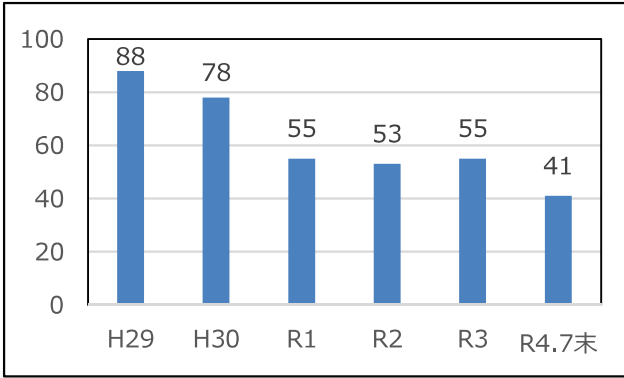

豊後大野警察署管内の犯罪発生状況

刑法犯認知件数の推移

特殊詐欺(振り込め等)の被害状況

刑法犯の罪種別件数

昨年に比べ、**車上狙い**が多く発生しています。車から離れる時は、**短時間でもロック**をし、貴重品が入っていない**バッグ**などを車内に**放置しない**ように注意しましょう。

豊後大野警察署管内の交通事故発生状況

交通事故(物損)件数の推移

交通事故(人身)件数の推移

交通事故による死傷者数の推移

人身事故の類型として**追突**、**出会い頭の事故**が多く発生しています。**脇見**など**せず**運転に集中しましょう。店舗駐車場の事故も発生しています。**道路外でも油断せず**、安全運転に努めてください。