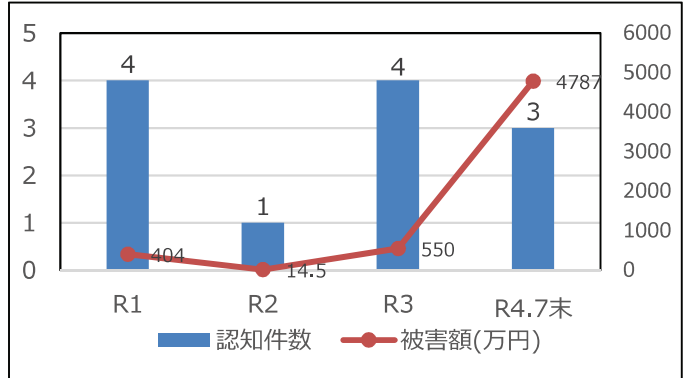

豊後大野警察署管内の犯罪発生状況

刑法犯認知件数の推移

特殊詐欺(振り込め等)の被害状況

刑法犯の罪種別件数

昨年に比べ、**車上狙い**が多く発生しています。車から離れる時は、**短時間でもロック**をし、貴重品が入っていない**バッグ**などを車内に**放置しない**ように注意しましょう。

豊後大野警察署管内の交通事故発生状況

交通事故(物損)件数の推移

交通事故(人身)件数の推移

交通事故による死傷者数の推移

人身事故の類型として**追突**、**出会い頭の事故**が多く発生しています。**脇見**など**せず**運転に集中しましょう。店舗駐車場の事故も発生しています。**道路外でも油断せず**、安全運転に努めてください。