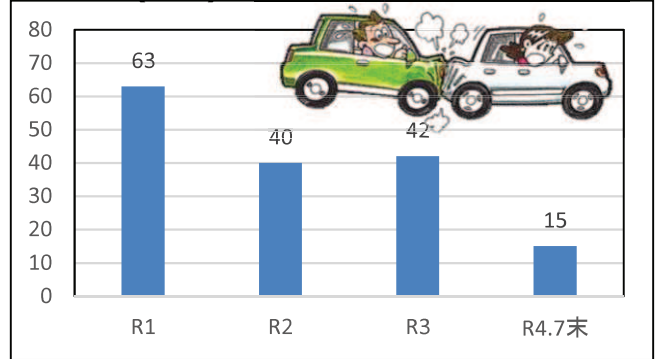

豊後大野警察署管内の犯罪発生状況

刑法犯認知件数の推移

特殊詐欺(振り込め等)の被害状況

刑法犯の罪種別件数

昨年に比べ、**車上狙い**が多く発生しています。車から離れる時は、**短時間でもロック**をし、貴重品が入っていない**バッグ**などを車内に**放置しない**ように注意しましょう。

豊後大野警察署管内の交通事故発生状況

交通事故(物損)件数の推移

交通事故(人身)件数の推移

交通事故による死傷者数の推移

人身事故の類型として**追突**、**出会い頭の事故**が多く発生しています。**脇見**など**せず**運転に集中しましょう。店舗駐車場の事故も発生しています。**道路外でも油断せず**、安全運転に努めてください。